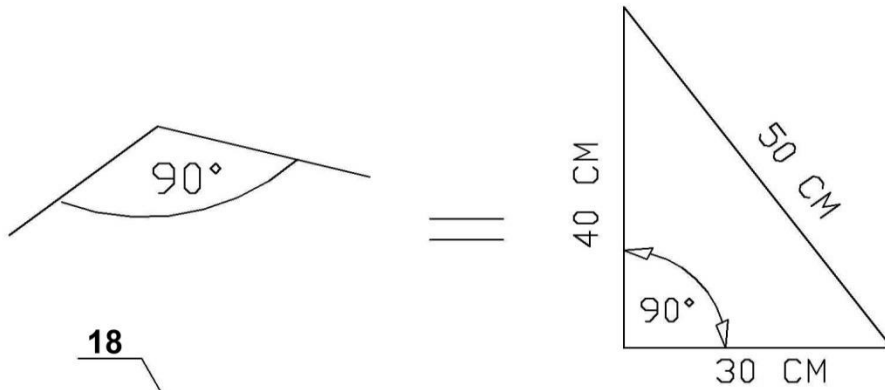

Zahradní dřevník Sotra 190 x 110 cm, 28 mm

NÁVOD

Poz.	Nazwa	Rysunek	Wymiary	Szt.
1	Ściana przód/tył		28x121x1760	8
2	Ściana przód/tył		28x121x400	46
3	Profil Startowy		28x63x1760	2
4	Ściana tył końcowy		28x54x1760	1
5	Ściana bok		28x121x1100	16
6	Ściana Bok		28x121x228	32
7	Trójkąt		28x121x1206	2
8	Łata		19x70x1820	3
9	Owiewka		19x70x1820	2

10	Owiewka		19x70x1310	2
11	Podłoga		19x70x1500	9
12	Legar Podłogi		40x40x870	5
13	Listwa montażowa		30x30x1860	2
14	Listwa montażowa		30x30x1825	2
15	Listwa montażowa		30x30x200	8
16	Listwa montażowa		30x30x95	1
17	Pokrycie dachu		1250x930x20	2
18	Wkręty 3,5x40 Wkręty "Farmery" z podkładkami		260 sztuk 24 sztuki	