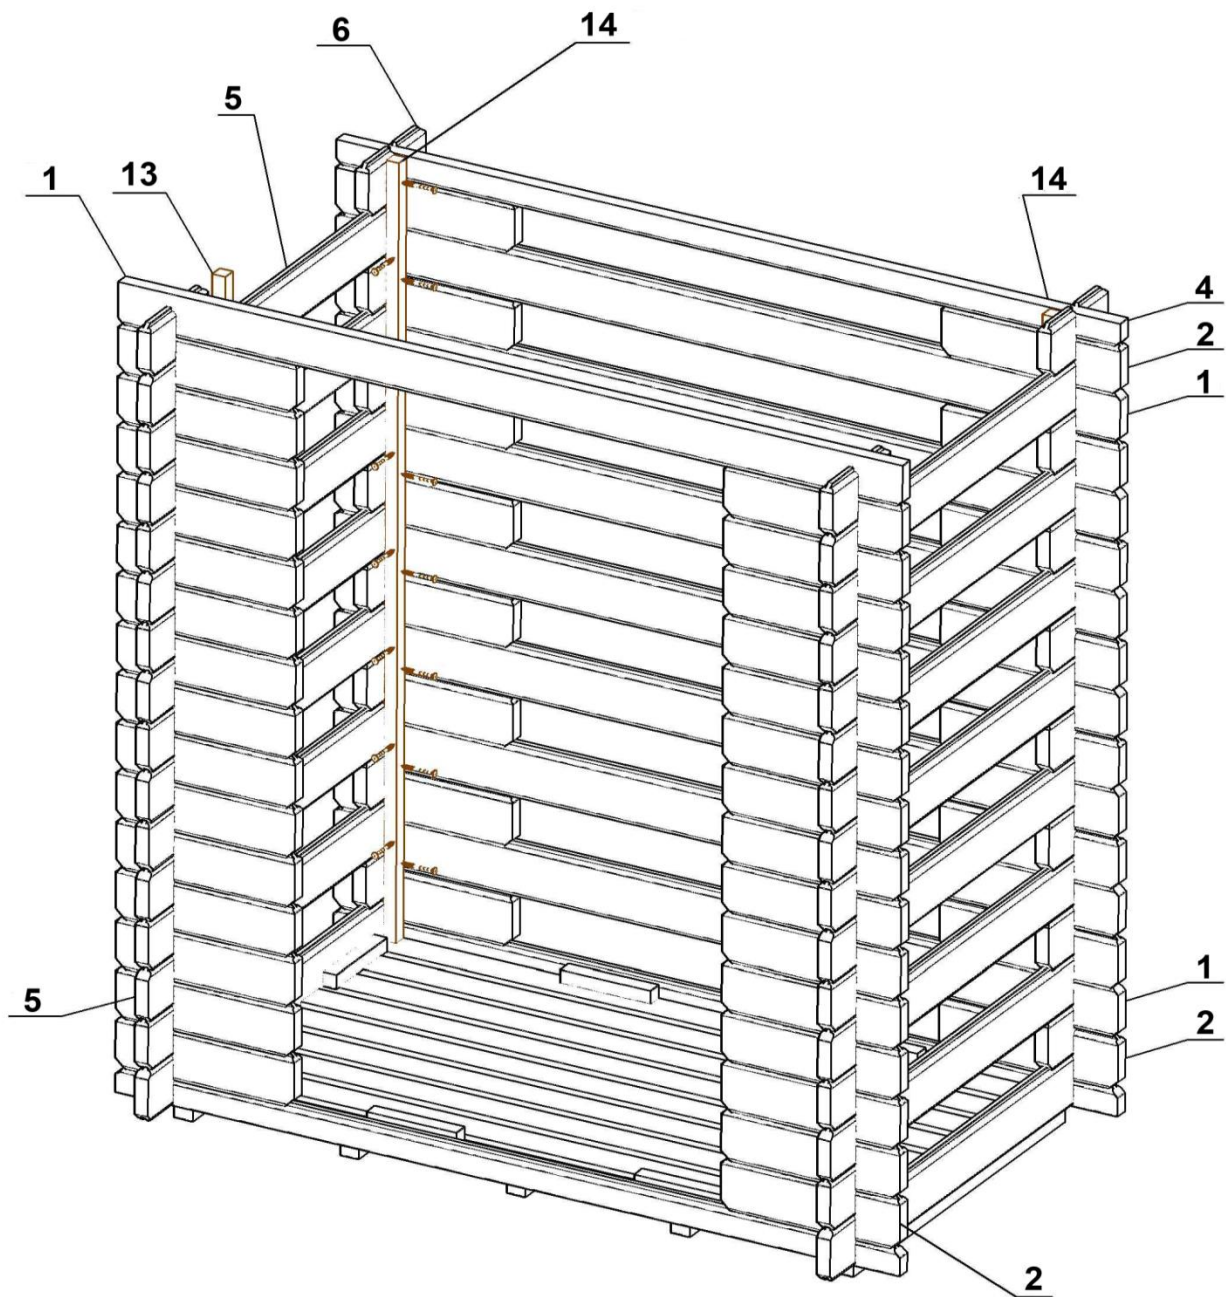

Zahradní dřevník Sotra 190 x 110 cm, 28 mm

NÁVOD

Poz.	Nazwa	Rysunek	Wymiary	Szt.
1	Ściana przód/tył		28x121x1760	8
2	Ściana przód/tył		28x121x400	46
3	Profil Startowy		28x63x1760	2
4	Ściana tył końcowy		28x54x1760	1
5	Ściana bok		28x121x1100	16
6	Ściana Bok		28x121x228	32
7	Trójkąt		28x121x1206	2
8	Łata		19x70x1820	3
9	Owiewka		19x70x1820	2

10	Owiewka		19x70x1310	2
11	Podłoga		19x70x1500	9
12	Legar Podłogi		40x40x870	5
13	Listwa montażowa		30x30x1860	2
14	Listwa montażowa		30x30x1825	2
15	Listwa montażowa		30x30x200	8
16	Listwa montażowa		30x30x95	1
17	Pokrycie dachu		1250x930x20	2
18	Wkręty 3,5x40 Wkręty "Farmery" z podkładkami		260 sztuk 24 sztuki	