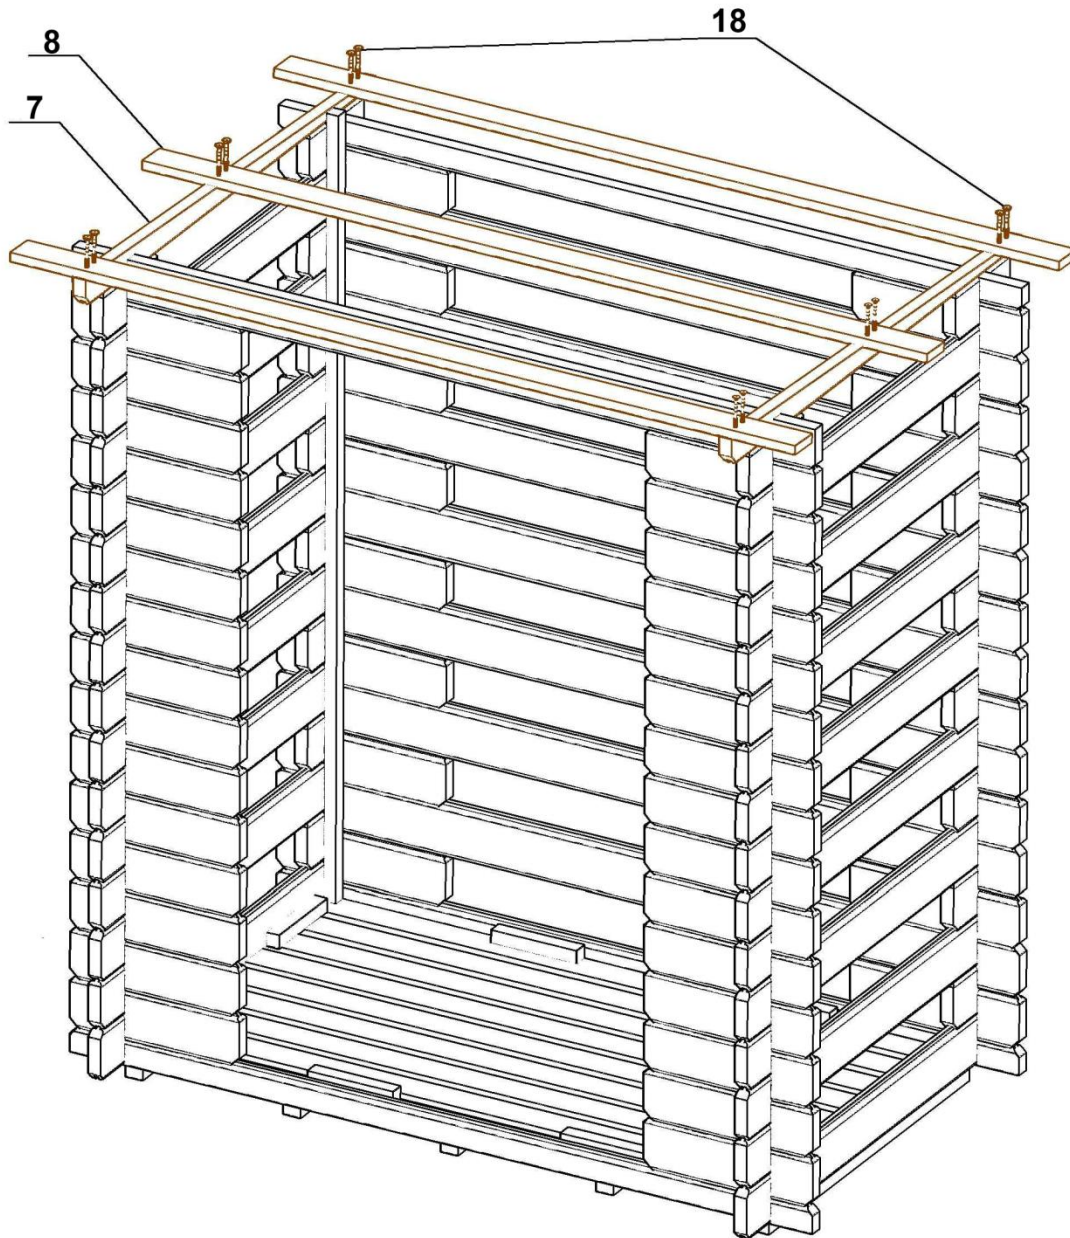

Zahradní dřevník Sotra 190 x 110 cm, 28 mm

NÁVOD

Poz.	Nazwa	Rysunek	Wymiary	Szt.
1	Ściana przód/tył		28x121x1760	8
2	Ściana przód/tył		28x121x400	46
3	Profil Startowy		28x63x1760	2
4	Ściana tył końcowy		28x54x1760	1
5	Ściana bok		28x121x1100	16
6	Ściana Bok		28x121x228	32
7	Trójkąt		28x121x1206	2
8	Łata		19x70x1820	3
9	Owiewka		19x70x1820	2

10	Owiewka		19x70x1310	2
11	Podłoga		19x70x1500	9
12	Legar Podłogi		40x40x870	5
13	Listwa montażowa		30x30x1860	2
14	Listwa montażowa		30x30x1825	2
15	Listwa montażowa		30x30x200	8
16	Listwa montażowa		30x30x95	1
17	Pokrycie dachu		1250x930x20	2
18	Wkręty 3,5x40 Wkręty "Farmery" z podkładkami		260 sztuk 24 sztuki	