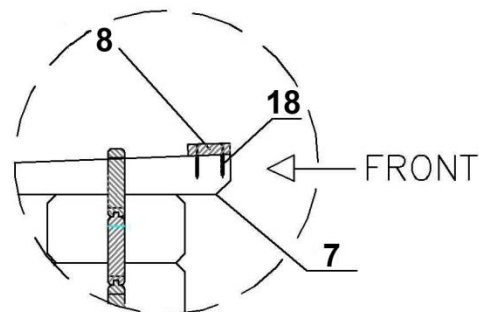

Zahradní dřevník Sotra 190 x 110 cm, 28 mm

NÁVOD

Poz.	Nazwa	Rysunek	Wymiary	Szt.
1	Ściana przód/tył		28x121x1760	8
2	Ściana przód/tył		28x121x400	46
3	Profil Startowy		28x63x1760	2
4	Ściana tył końcowy		28x54x1760	1
5	Ściana bok		28x121x1100	16
6	Ściana Bok		28x121x228	32
7	Trójkąt		28x121x1206	2
8	Łata		19x70x1820	3
9	Owiewka		19x70x1820	2

10	Owiewka		19x70x1310	2
11	Podłoga		19x70x1500	9
12	Legar Podłogi		40x40x870	5
13	Listwa montażowa		30x30x1860	2
14	Listwa montażowa		30x30x1825	2
15	Listwa montażowa		30x30x200	8
16	Listwa montażowa		30x30x95	1
17	Pokrycie dachu		1250x930x20	2
18	Wkręty 3,5x40 Wkręty "Farmery" z podkładkami		260 sztuk 24 sztuki	