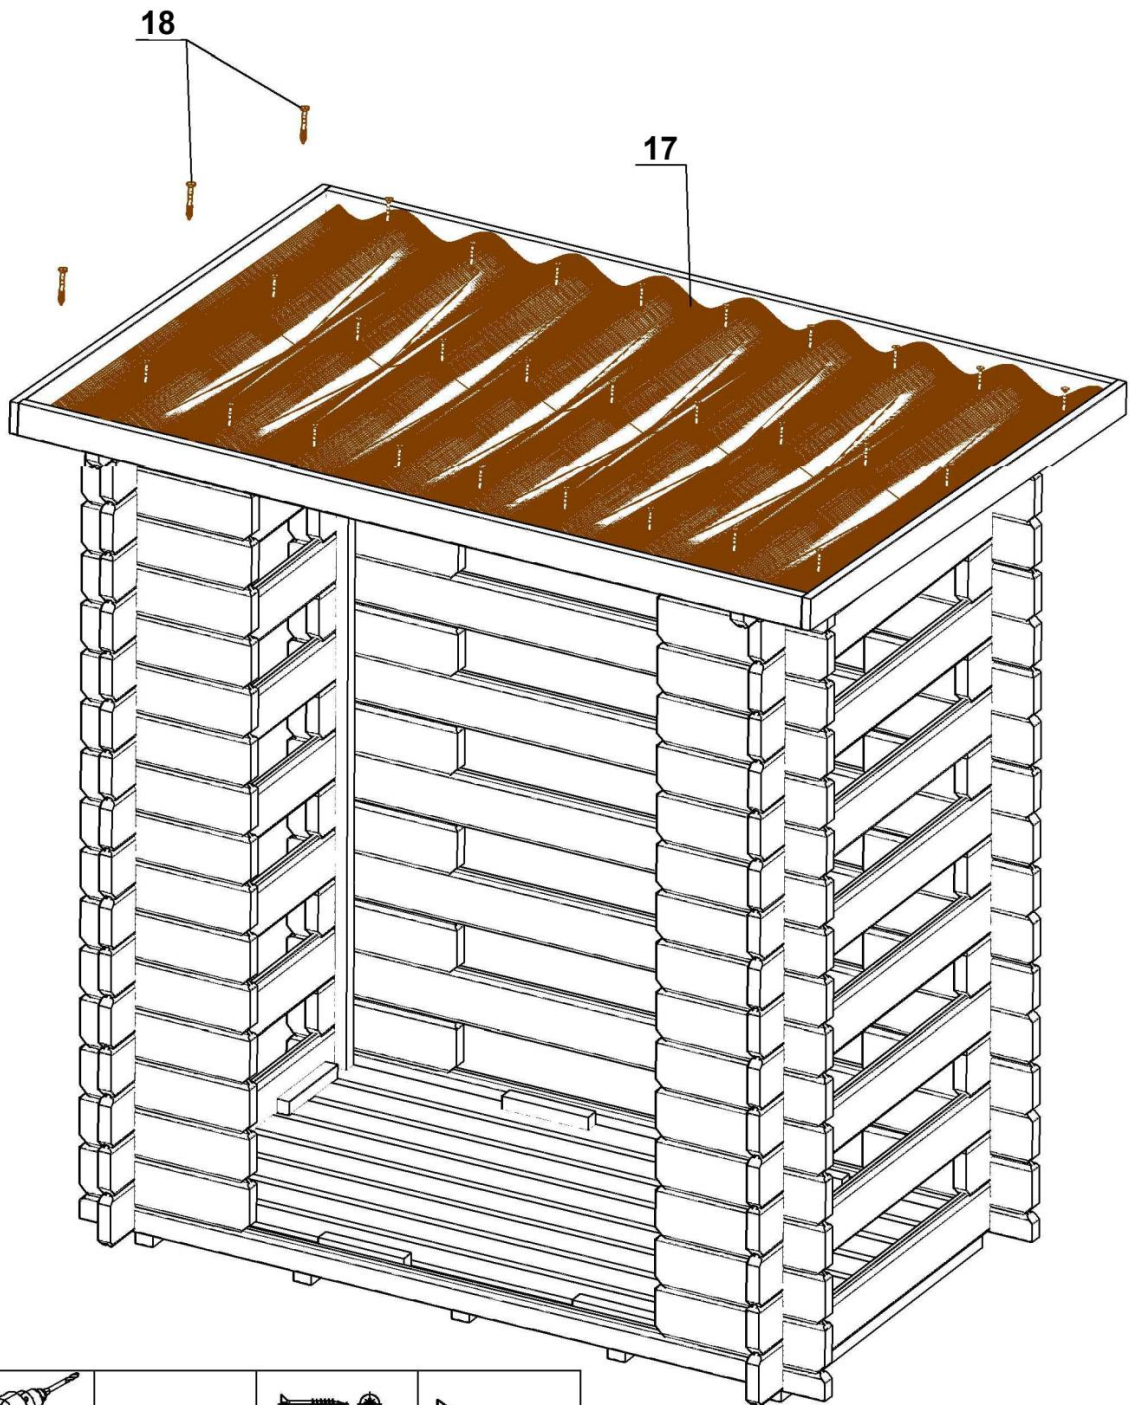

Zahradní dřevník Sotra 190 x 110 cm, 28 mm

NÁVOD

Poz.	Nazwa	Rysunek	Wymiary	Szt.
1	Ściana przód/tył		28x121x1760	8
2	Ściana przód/tył		28x121x400	46
3	Profil Startowy		28x63x1760	2
4	Ściana tył końcowy		28x54x1760	1
5	Ściana bok		28x121x1100	16
6	Ściana Bok		28x121x228	32
7	Trójkąt		28x121x1206	2
8	Łata		19x70x1820	3
9	Owiewka		19x70x1820	2

10	Owiewka		19x70x1310	2
11	Podłoga		19x70x1500	9
12	Legar Podłogi		40x40x870	5
13	Listwa montażowa		30x30x1860	2
14	Listwa montażowa		30x30x1825	2
15	Listwa montażowa		30x30x200	8
16	Listwa montażowa		30x30x95	1
17	Pokrycie dachu		1250x930x20	2
18	Wkręty 3,5x40 Wkręty "Farmery" z podkładkami		260 sztuk 24 sztuki	