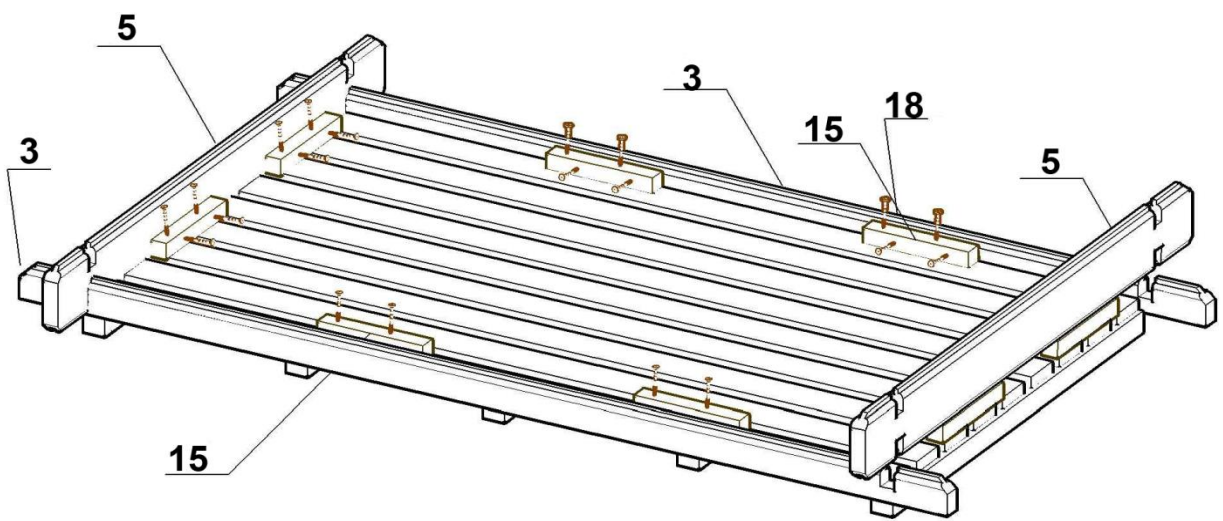

Zahradní dřevník Sotra 190 x 110 cm, 28 mm

NÁVOD

Poz.	Nazwa	Rysunek	Wymiary	Szt.
1	Ściana przód/tył		28x121x1760	8
2	Ściana przód/tył		28x121x400	46
3	Profil Startowy		28x63x1760	2
4	Ściana tył końcowy		28x54x1760	1
5	Ściana bok		28x121x1100	16
6	Ściana Bok		28x121x228	32
7	Trójkąt		28x121x1206	2
8	Łata		19x70x1820	3
9	Owiewka		19x70x1820	2

10	Owiewka		19x70x1310	2
11	Podłoga		19x70x1500	9
12	Legar Podłogi		40x40x870	5
13	Listwa montażowa		30x30x1860	2
14	Listwa montażowa		30x30x1825	2
15	Listwa montażowa		30x30x200	8
16	Listwa montażowa		30x30x95	1
17	Pokrycie dachu		1250x930x20	2
18	Wkręty 3,5x40 Wkręty "Farmery" z podkładkami		260 sztuk 24 sztuki	