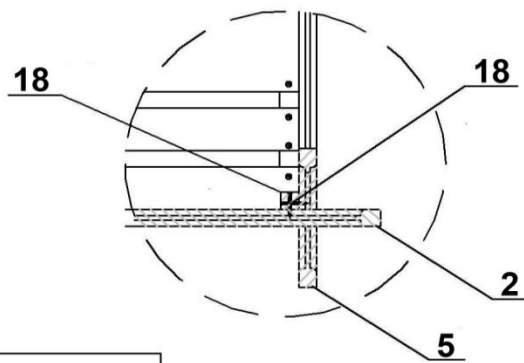

Zahradní dřevník Sotra 190 x 110 cm, 28 mm

NÁVOD

Poz.	Nazwa	Rysunek	Wymiary	Szt.
1	Ściana przód/tył		28x121x1760	8
2	Ściana przód/tył		28x121x400	46
3	Profil Startowy		28x63x1760	2
4	Ściana tył końcowy		28x54x1760	1
5	Ściana bok		28x121x1100	16
6	Ściana Bok		28x121x228	32
7	Trójkąt		28x121x1206	2
8	Łata		19x70x1820	3
9	Owiewka		19x70x1820	2

10	Owiewka		19x70x1310	2
11	Podłoga		19x70x1500	9
12	Legar Podłogi		40x40x870	5
13	Listwa montażowa		30x30x1860	2
14	Listwa montażowa		30x30x1825	2
15	Listwa montażowa		30x30x200	8
16	Listwa montażowa		30x30x95	1
17	Pokrycie dachu		1250x930x20	2
18	Wkręty 3,5x40 Wkręty "Farmery" z podkładkami		260 sztuk 24 sztuki	