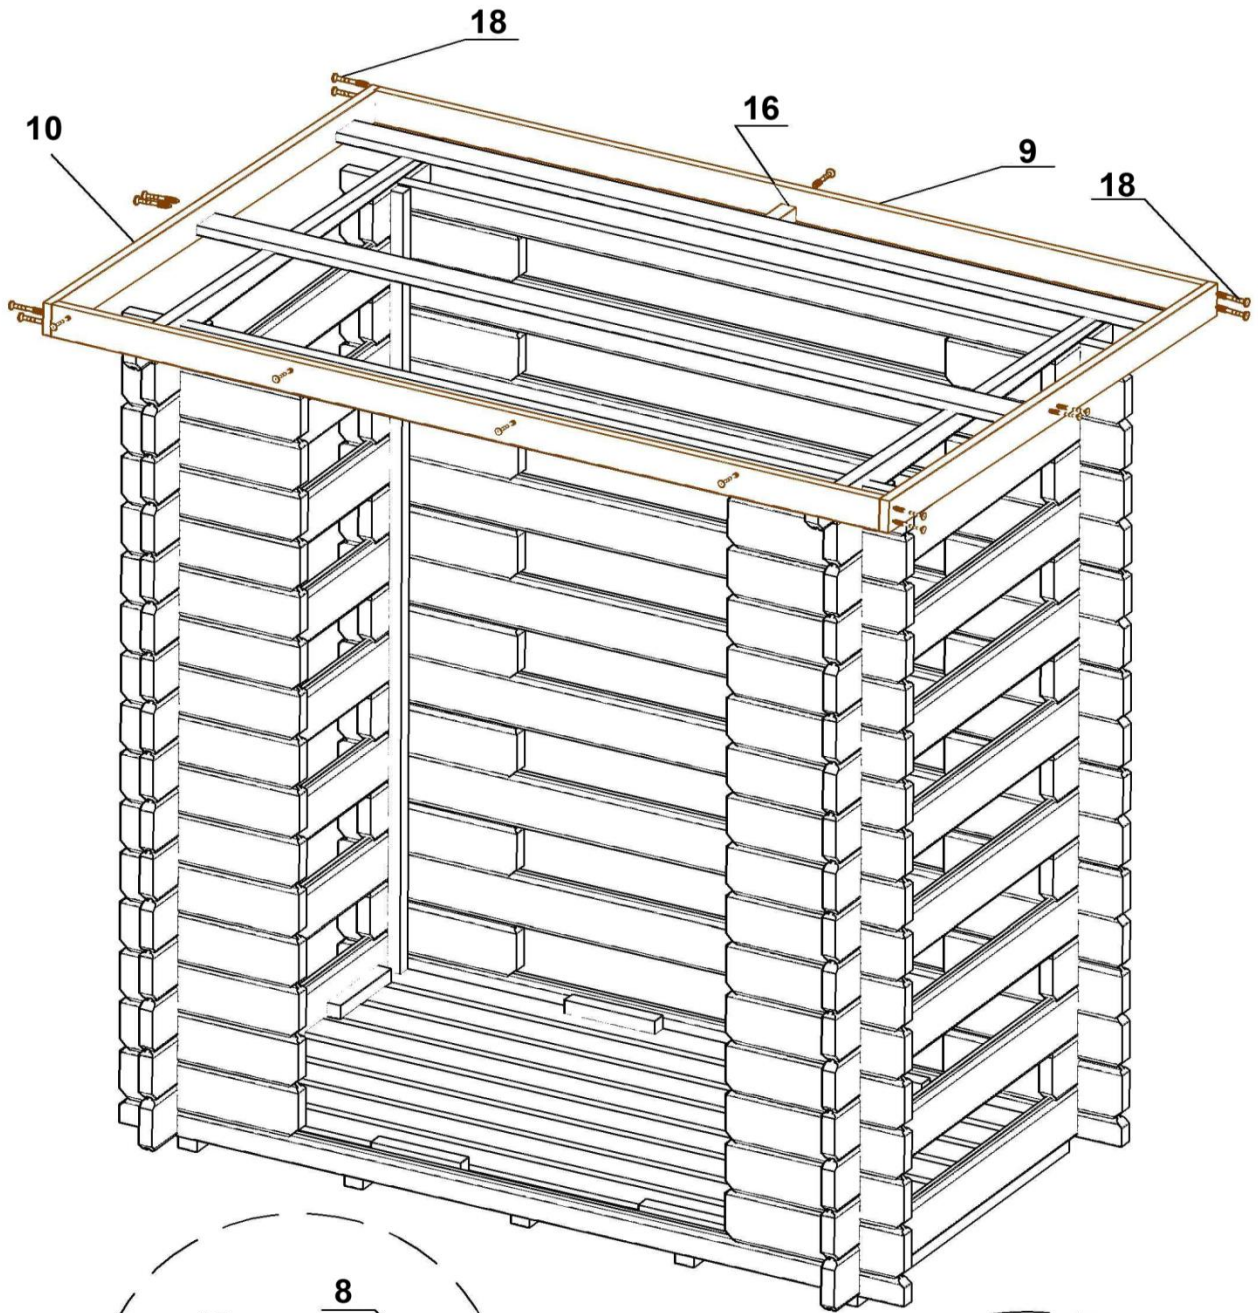

Zahradní dřevník Sotra 190 x 110 cm, 28 mm

NÁVOD

Poz.	Nazwa	Rysunek	Wymiary	Szt.
1	Ściana przód/tył		28x121x1760	8
2	Ściana przód/tył		28x121x400	46
3	Profil Startowy		28x63x1760	2
4	Ściana tył końcowy		28x54x1760	1
5	Ściana bok		28x121x1100	16
6	Ściana Bok		28x121x228	32
7	Trójkąt		28x121x1206	2
8	Łata		19x70x1820	3
9	Owiewka		19x70x1820	2

10	Owiewka		19x70x1310	2
11	Podłoga		19x70x1500	9
12	Legar Podłogi		40x40x870	5
13	Listwa montażowa		30x30x1860	2
14	Listwa montażowa		30x30x1825	2
15	Listwa montażowa		30x30x200	8
16	Listwa montażowa		30x30x95	1
17	Pokrycie dachu		1250x930x20	2
18	Wkręty 3,5x40 Wkręty "Farmery" z podkładkami		260 sztuk 24 sztuki	