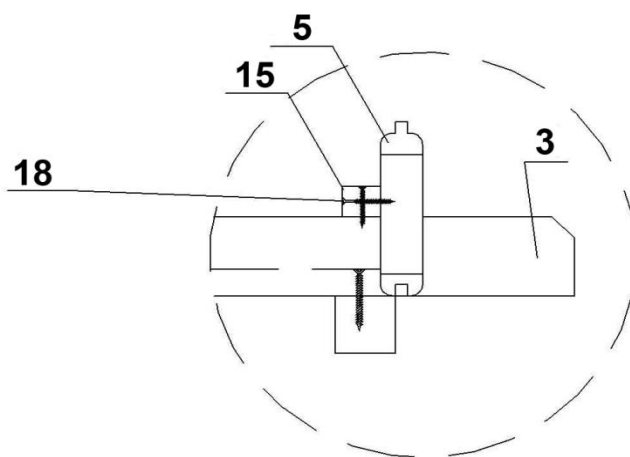

Zahradní dřevník Sotra 190 x 110 cm, 28 mm

NÁVOD

Poz.	Nazwa	Rysunek	Wymiary	Szt.
1	Ściana przód/tył		28x121x1760	8
2	Ściana przód/tył		28x121x400	46
3	Profil Startowy		28x63x1760	2
4	Ściana tył końcowy		28x54x1760	1
5	Ściana bok		28x121x1100	16
6	Ściana Bok		28x121x228	32
7	Trójkąt		28x121x1206	2
8	Łata		19x70x1820	3
9	Owiewka		19x70x1820	2

10	Owiewka		19x70x1310	2
11	Podłoga		19x70x1500	9
12	Legar Podłogi		40x40x870	5
13	Listwa montażowa		30x30x1860	2
14	Listwa montażowa		30x30x1825	2
15	Listwa montażowa		30x30x200	8
16	Listwa montażowa		30x30x95	1
17	Pokrycie dachu		1250x930x20	2
18	Wkręty 3,5x40 Wkręty "Farmery" z podkładkami		260 sztuk 24 sztuki	