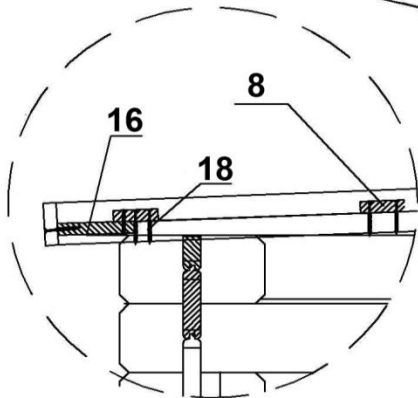

Zahradní dřevník Sotra 190 x 110 cm, 28 mm

NÁVOD

Poz.	Nazwa	Rysunek	Wymiary	Szt.
1	Ściana przód/tył		28x121x1760	8
2	Ściana przód/tył		28x121x400	46
3	Profil Startowy		28x63x1760	2
4	Ściana tył końcowy		28x54x1760	1
5	Ściana bok		28x121x1100	16
6	Ściana Bok		28x121x228	32
7	Trójkąt		28x121x1206	2
8	Łata		19x70x1820	3
9	Owiewka		19x70x1820	2

10	Owiewka		19x70x1310	2
11	Podłoga		19x70x1500	9
12	Legar Podłogi		40x40x870	5
13	Listwa montażowa		30x30x1860	2
14	Listwa montażowa		30x30x1825	2
15	Listwa montażowa		30x30x200	8
16	Listwa montażowa		30x30x95	1
17	Pokrycie dachu		1250x930x20	2
18	Wkręty 3,5x40 Wkręty "Farmery" z podkładkami		260 sztuk 24 sztuki	