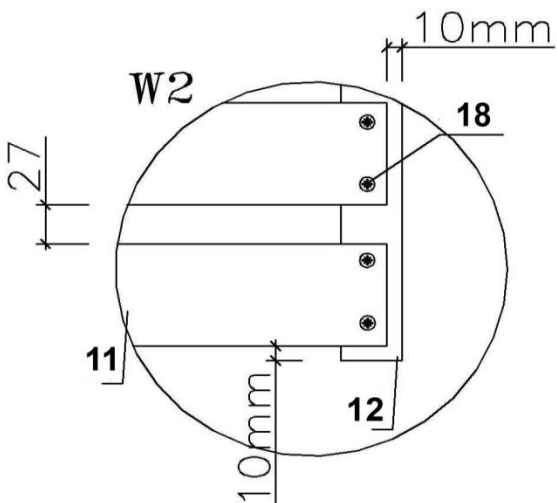

Zahradní dřevník Sotra 190 x 110 cm, 28 mm

NÁVOD

Poz.	Nazwa	Rysunek	Wymiary	Szt.
1	Ściana przód/tył		28x121x1760	8
2	Ściana przód/tył		28x121x400	46
3	Profil Startowy		28x63x1760	2
4	Ściana tył końcowy		28x54x1760	1
5	Ściana bok		28x121x1100	16
6	Ściana Bok		28x121x228	32
7	Trójkąt		28x121x1206	2
8	Łata		19x70x1820	3
9	Owiewka		19x70x1820	2

10	Owiewka		19x70x1310	2
11	Podłoga		19x70x1500	9
12	Legar Podłogi		40x40x870	5
13	Listwa montażowa		30x30x1860	2
14	Listwa montażowa		30x30x1825	2
15	Listwa montażowa		30x30x200	8
16	Listwa montażowa		30x30x95	1
17	Pokrycie dachu		1250x930x20	2
18	Wkręty 3,5x40 Wkręty "Farmery" z podkładkami		260 sztuk 24 sztuki	