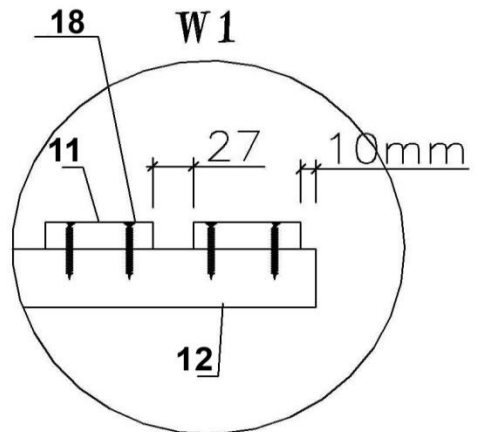

Zahradní dřevník Sotra 190 x 110 cm, 28 mm

NÁVOD

Poz.	Nazwa	Rysunek	Wymiary	Szt.
1	Ściana przód/tył		28x121x1760	8
2	Ściana przód/tył		28x121x400	46
3	Profil Startowy		28x63x1760	2
4	Ściana tył końcowy		28x54x1760	1
5	Ściana bok		28x121x1100	16
6	Ściana Bok		28x121x228	32
7	Trójkąt		28x121x1206	2
8	Łata		19x70x1820	3
9	Owiewka		19x70x1820	2

10	Owiewka		19x70x1310	2
11	Podłoga		19x70x1500	9
12	Legar Podłogi		40x40x870	5
13	Listwa montażowa		30x30x1860	2
14	Listwa montażowa		30x30x1825	2
15	Listwa montażowa		30x30x200	8
16	Listwa montażowa		30x30x95	1
17	Pokrycie dachu		1250x930x20	2
18	Wkręty 3,5x40 Wkręty "Farmery" z podkładkami		260 sztuk 24 sztuki	