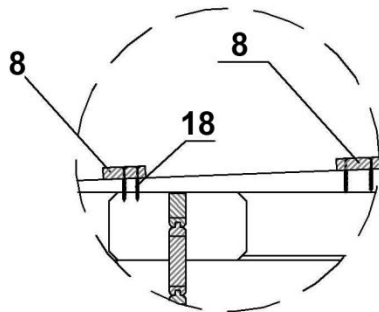

Zahradní dřevník Sotra 190 x 110 cm, 28 mm

NÁVOD

Poz.	Nazwa	Rysunek	Wymiary	Szt.
1	Ściana przód/tył		28x121x1760	8
2	Ściana przód/tył		28x121x400	46
3	Profil Startowy		28x63x1760	2
4	Ściana tył końcowy		28x54x1760	1
5	Ściana bok		28x121x1100	16
6	Ściana Bok		28x121x228	32
7	Trójkąt		28x121x1206	2
8	Łata		19x70x1820	3
9	Owiewka		19x70x1820	2

10	Owiewka		19x70x1310	2
11	Podłoga		19x70x1500	9
12	Legar Podłogi		40x40x870	5
13	Listwa montażowa		30x30x1860	2
14	Listwa montażowa		30x30x1825	2
15	Listwa montażowa		30x30x200	8
16	Listwa montażowa		30x30x95	1
17	Pokrycie dachu		1250x930x20	2
18	Wkręty 3,5x40 Wkręty "Farmery" z podkładkami		260 sztuk 24 sztuki	