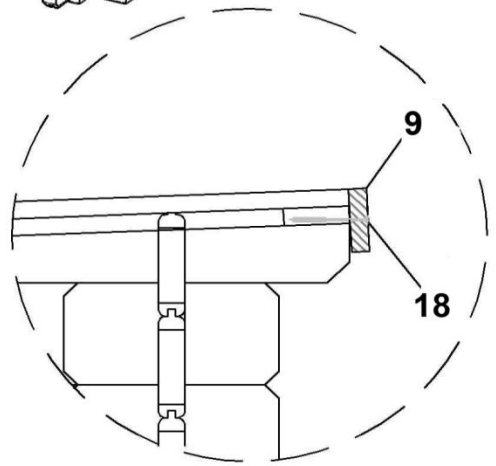

Zahradní dřevník Sotra 190 x 110 cm, 28 mm

NÁVOD

Poz.	Nazwa	Rysunek	Wymiary	Szt.
1	Ściana przód/tył		28x121x1760	8
2	Ściana przód/tył		28x121x400	46
3	Profil Startowy		28x63x1760	2
4	Ściana tył końcowy		28x54x1760	1
5	Ściana bok		28x121x1100	16
6	Ściana Bok		28x121x228	32
7	Trójkąt		28x121x1206	2
8	Łata		19x70x1820	3
9	Owiewka		19x70x1820	2

10	Owiewka		19x70x1310	2
11	Podłoga		19x70x1500	9
12	Legar Podłogi		40x40x870	5
13	Listwa montażowa		30x30x1860	2
14	Listwa montażowa		30x30x1825	2
15	Listwa montażowa		30x30x200	8
16	Listwa montażowa		30x30x95	1
17	Pokrycie dachu		1250x930x20	2
18	Wkręty 3,5x40 Wkręty "Farmery" z podkładkami		260 sztuk 24 sztuki	