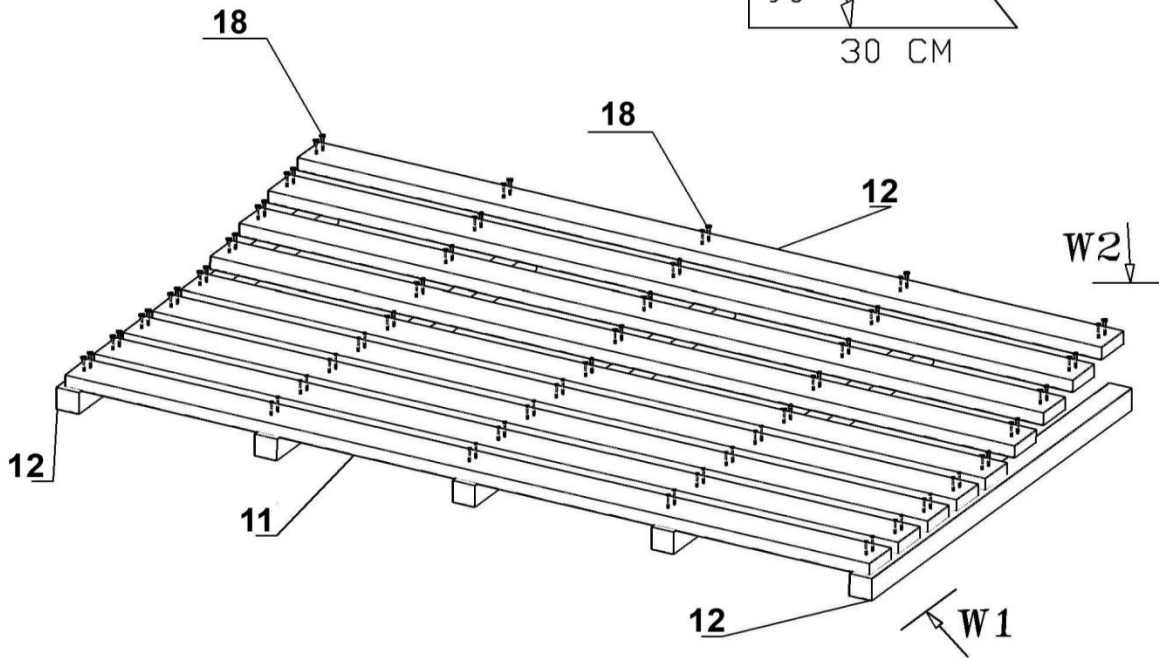

Zahradní dřevník Sotra 190 x 110 cm, 28 mm

NÁVOD

Poz.	Nazwa	Rysunek	Wymiary	Szt.
1	Ściana przód/tył		28x121x1760	8
2	Ściana przód/tył		28x121x400	46
3	Profil Startowy		28x63x1760	2
4	Ściana tył końcowy		28x54x1760	1
5	Ściana bok		28x121x1100	16
6	Ściana Bok		28x121x228	32
7	Trójkąt		28x121x1206	2
8	Łata		19x70x1820	3
9	Owiewka		19x70x1820	2

10	Owiewka		19x70x1310	2
11	Podłoga		19x70x1500	9
12	Legar Podłogi		40x40x870	5
13	Listwa montażowa		30x30x1860	2
14	Listwa montażowa		30x30x1825	2
15	Listwa montażowa		30x30x200	8
16	Listwa montażowa		30x30x95	1
17	Pokrycie dachu		1250x930x20	2
18	Wkręty 3,5x40 Wkręty "Farmery" z podkładkami		260 sztuk 24 sztuki	